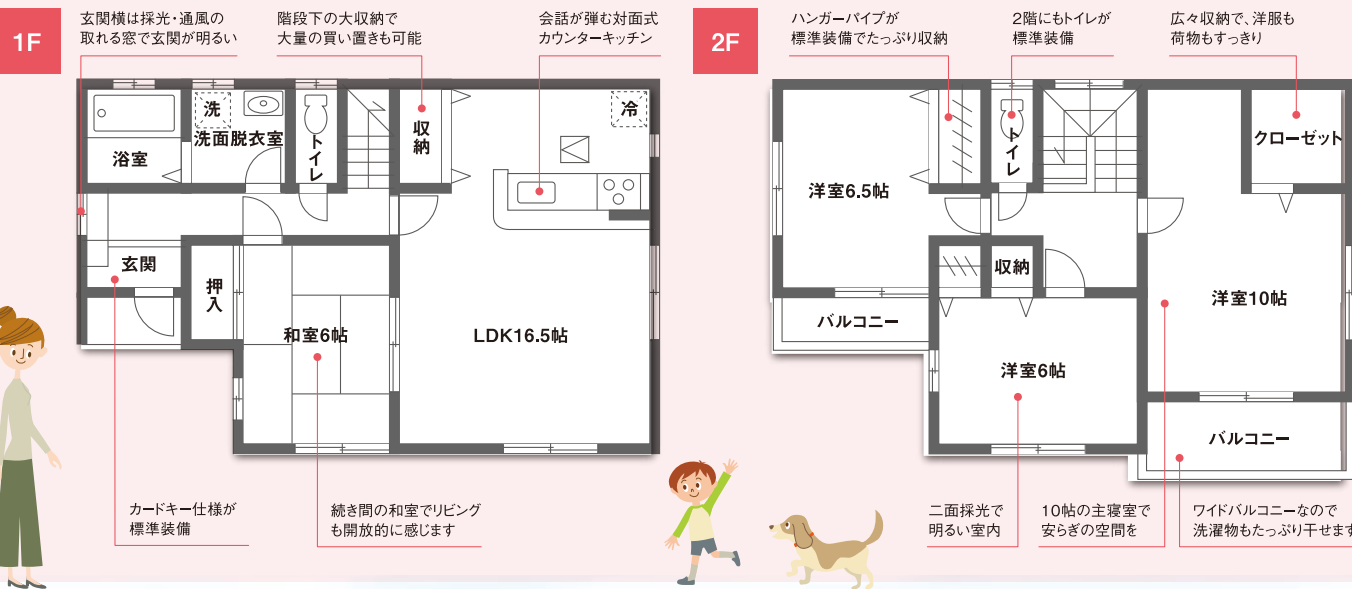

どんな家がほしいですか？

見積
無料

ローン
相談

土地
情報

ご相談ください！

MAJIME custom-built house by HAJIME
質高
SHITSUTAKA

外観デザイン

平屋・3階建て、モダン・フレンチデザインなど
幅広いスタイルに対応可。

【住宅展示場春日部店】

4LDK PLAN

DATA 延床面積 / 110.12㎡ 建築面積 / 57.13㎡
[1階面積 / 57.13㎡ 2階面積 / 52.99㎡]

1,200種以上の規格プランとフリープラン

家族構成やライフスタイルに合わせた
快適な間取りが多数あります。

※間取りは住宅展示場春日部店

一建設の施工実例

ほしいをカタチにしました。
着工から約4ヵ月後には
新マイホーム生活!!