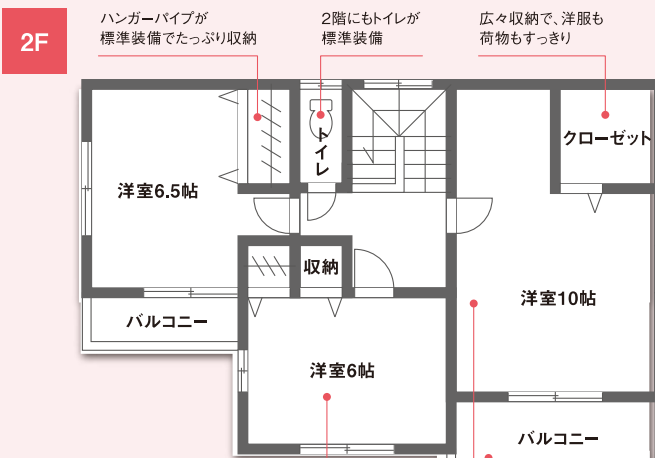

4LDK PLAN

DATA 延床面積 / 110.12㎡ 建築面積 / 57.13㎡
[1階面積 / 57.13㎡ 2階面積 / 52.99㎡]

1,200種以上の規格プランとフリープラン

1F

カードキー仕様が標準装備

続き間の和室でリビングも開放的に感じます

2F

二面採光で明るい室内

10帖の主寝室で安らぎの空間を

ワイドバルコニーなので洗濯物もたっぷり干せます

家族構成やライフスタイルに合わせた快適な間取りが多数あります。

※間取りは住宅展示場春日部店

一建設の施工実例

ほしいをカタチにしました。
着工から約4ヵ月後には
新マイホーム生活!!

家族、環境、価値観はそれぞれ。
理想をかなえる
一建設の注文住宅。

※販売エリアによって仕様が異なります。又、改良などの理由で、予告なしに変更が生じる場合がございますので、ご了承ください。※家具・調度品等は価格に含まれません。