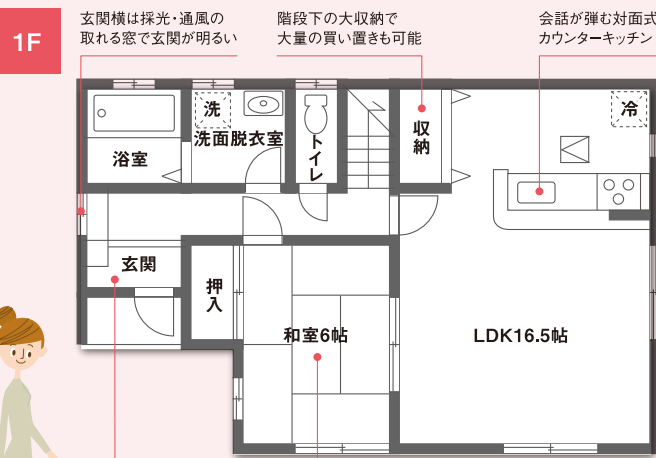

どんな家がほしいですか？

見積無料

ローン相談

土地情報

ご相談ください！

外観デザイン

平屋・3階建て、モダン・フレンチデザインなど幅広いスタイルに対応可。

【住宅展示場春日部店】

4LDK PLAN

DATA 延床面積 / 110.12㎡ 建築面積 / 57.13㎡
[1階面積 / 57.13㎡ 2階面積 / 52.99㎡]

1,200種以上の規格プランとフリープラン

1F

カードキー仕様が標準装備

続き間の和室でリビングも開放的に感じます

2F

二面採光で明るい室内

10帖の主寝室で安らぎの空間を

ワイドバルコニーなので洗濯物もたっぷり干せます

家族構成やライフスタイルに合わせた快適な間取りが多数あります。

※間取りは住宅展示場春日部店

一建設の施工実例

ほしいをカタチにしました。
着工から約4ヵ月後には
新マイホーム生活!!

家族、環境、価値観はそれぞれ。
理想をかなえる
一建設の注文住宅。

※販売エリアによって仕様が異なります。又、改良などの理由で、予告なしに変更が生じる場合がございますので、ご了承ください。※家具・調度品等は価格に含まれません。