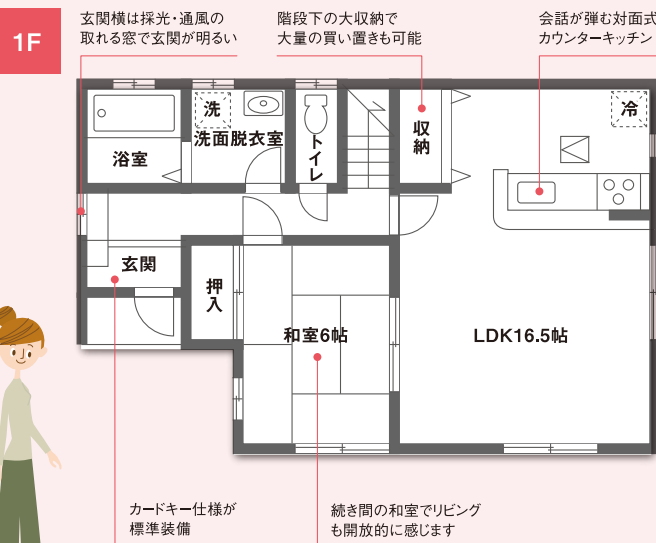

## 外観デザイン

平屋・3階建て、モダン・フレンチデザインなど幅広いスタイルに対応可。

【住宅展示場春日部店】

## 4LDK PLAN

DATA 延床面積 / 110.12㎡ 建築面積 / 57.13㎡  
[1階面積 / 57.13㎡ 2階面積 / 52.99㎡]

## 1,200種以上の規格プランとフリープラン

家族構成やライフスタイルに合わせた快適な間取りが多数あります。

※間取りは住宅展示場春日部店