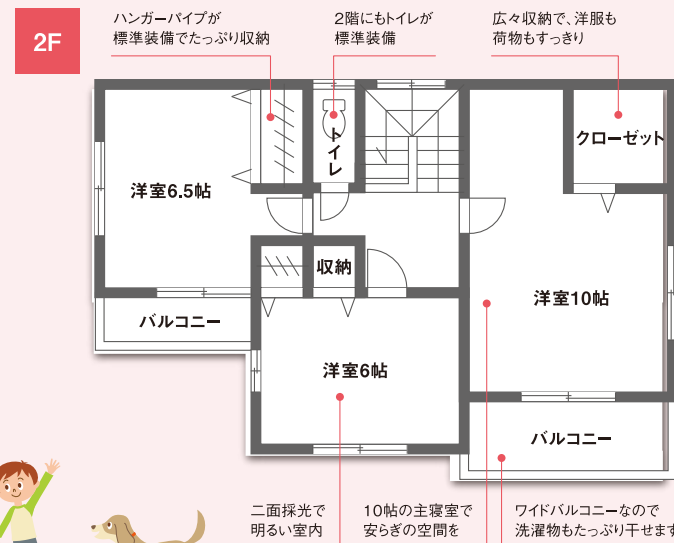

## 外観デザイン

平屋・3階建て、モダン・フレンチデザインなど幅広いスタイルに対応可。

【住宅展示場春日部店】

## 4LDK PLAN

DATA 延床面積 / 110.12㎡ 建築面積 / 57.13㎡  
[1階面積 / 57.13㎡ 2階面積 / 52.99㎡]

## 1,200種以上の規格プランとフリープラン

家族構成やライフスタイルに合わせた快適な間取りが多数あります。

※間取りは住宅展示場春日部店